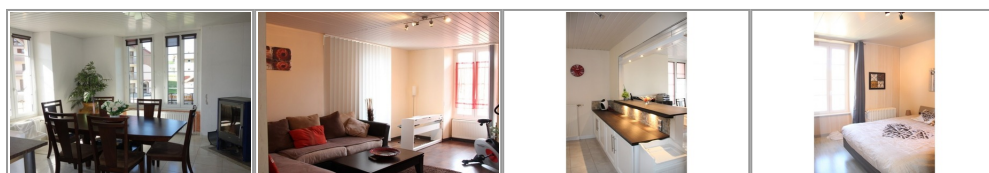

Vente maison BELLEFONTAINE

330 000 € *

AS Habitat
35 rue de Samiat
39360 LARRIVOIRE
contact@ashabitat.fr
Tel. : 03 84 42 48 35

<https://www.ashabitat.fr/>

- » Référence : 1344
- » Nombre de pièces : 9
- » Nombre de SDB : 1
- » Surface : 212 m²

25 mn de la Suisse, idéal Familles nombreuses et/ou recomposées, ancienne fruitière entièrement rénovée, disposant de 2 logements ainsi que de beaux volumes, comprenant au RdC: Appartement de type 4 de 75 m² (quelques aménagements à prévoir), avec Cuisine - Séjour - 2 Chambres - Chaufferie - Cellier et Cave. Au 1er étage, 1 Appartement de type 5 de 115 m² comprenant : Vaste entrée - Grande pièce de vie de 45 m² avec Cuisine Américaine équipée ouverte sur Séjour avec poêle à bois - Salon - 2 Chambres - Bureau - Salle de bains - WC. Sous-sol de 100 m² environ aménageable donnant sur joli jardin. Combles aménageables sur toute la surface. - Garage et abri voiture. Terrain clos et arboré de 1400 m². DPE "D". Prix : 330 000 Euros Alain THIEBAUD AS Habitat 06 84 11 46 85