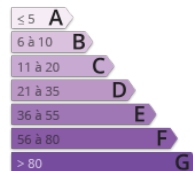

Vente appartement Saint Claude

23 000 € *

AS Habitat
35 rue de Samiat
39360 LARRIVOIRE
contact@ashabitat.fr
Tel. : 03 84 42 48 35

<https://www.ashabitat.fr/>

- » Référence : 1460
- » Nombre de pièces : 2
- » Nombre de SDB : 2
- » Surface : 40 m²
- » Chauffage : Electrique

Au centre ville de Saint Claude, appartement à vendre type F2 de 40m² hab. : hall, cuisine ouverte sur séjour, une chambre, salle d'eau. (chauffage électrique). Cave + Grenier + une pièce de 30 m² pouvant être utilisé en atelier / débarras ou transformée en studio. Actuellement libre de toute occupation. Idéal investisseur. Contact : Alexandre Saillard : 06.83.83.41.75

Notes de visites :

NC

NC