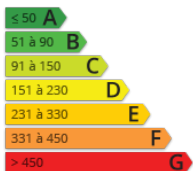

Notes de visites :

NC